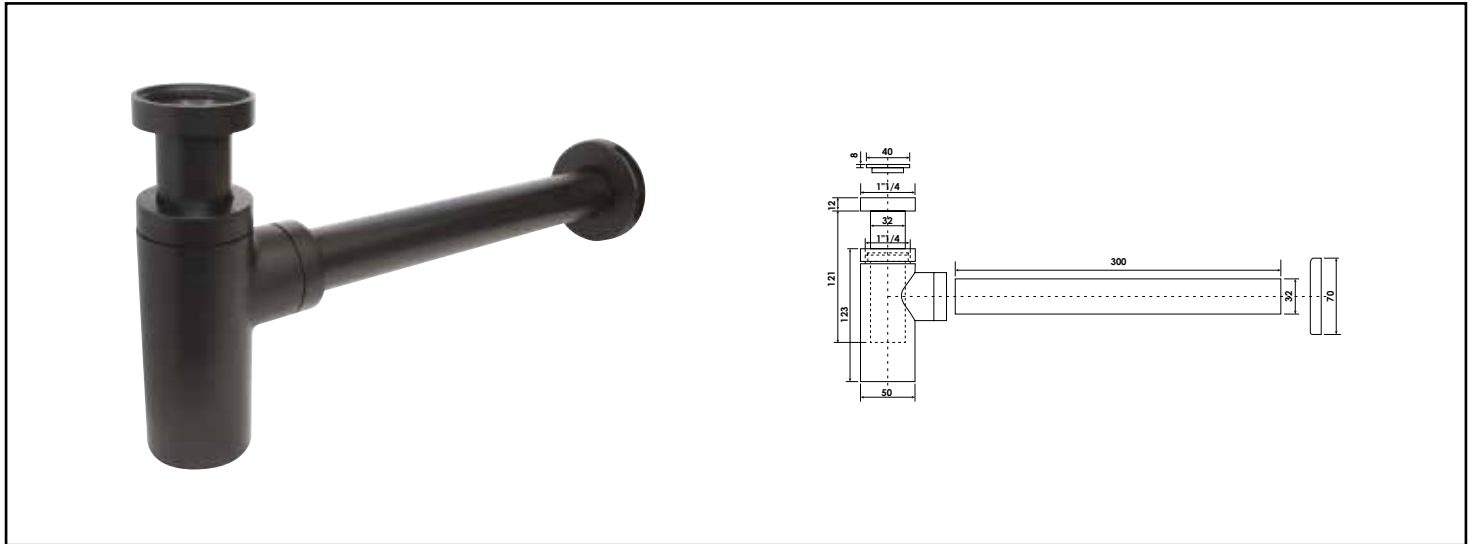

SIPHON LAVABO DESIGN LAITON NOIR 1"1/4

DESCRIPTION

Siphon de lavabo design en laiton - Evacuation Ø 32 - Entrée 33/42 (1"1/4) - Sortie Ø 32 mm - Garde d'eau : 50 mm - Sortie murale longueur 300 mm - Finition noir mat - Gain de place : ajustable en hauteur - ROLF

CARACTÉRISTIQUES

Température : Minimum -5°C ; Maximum 150°C